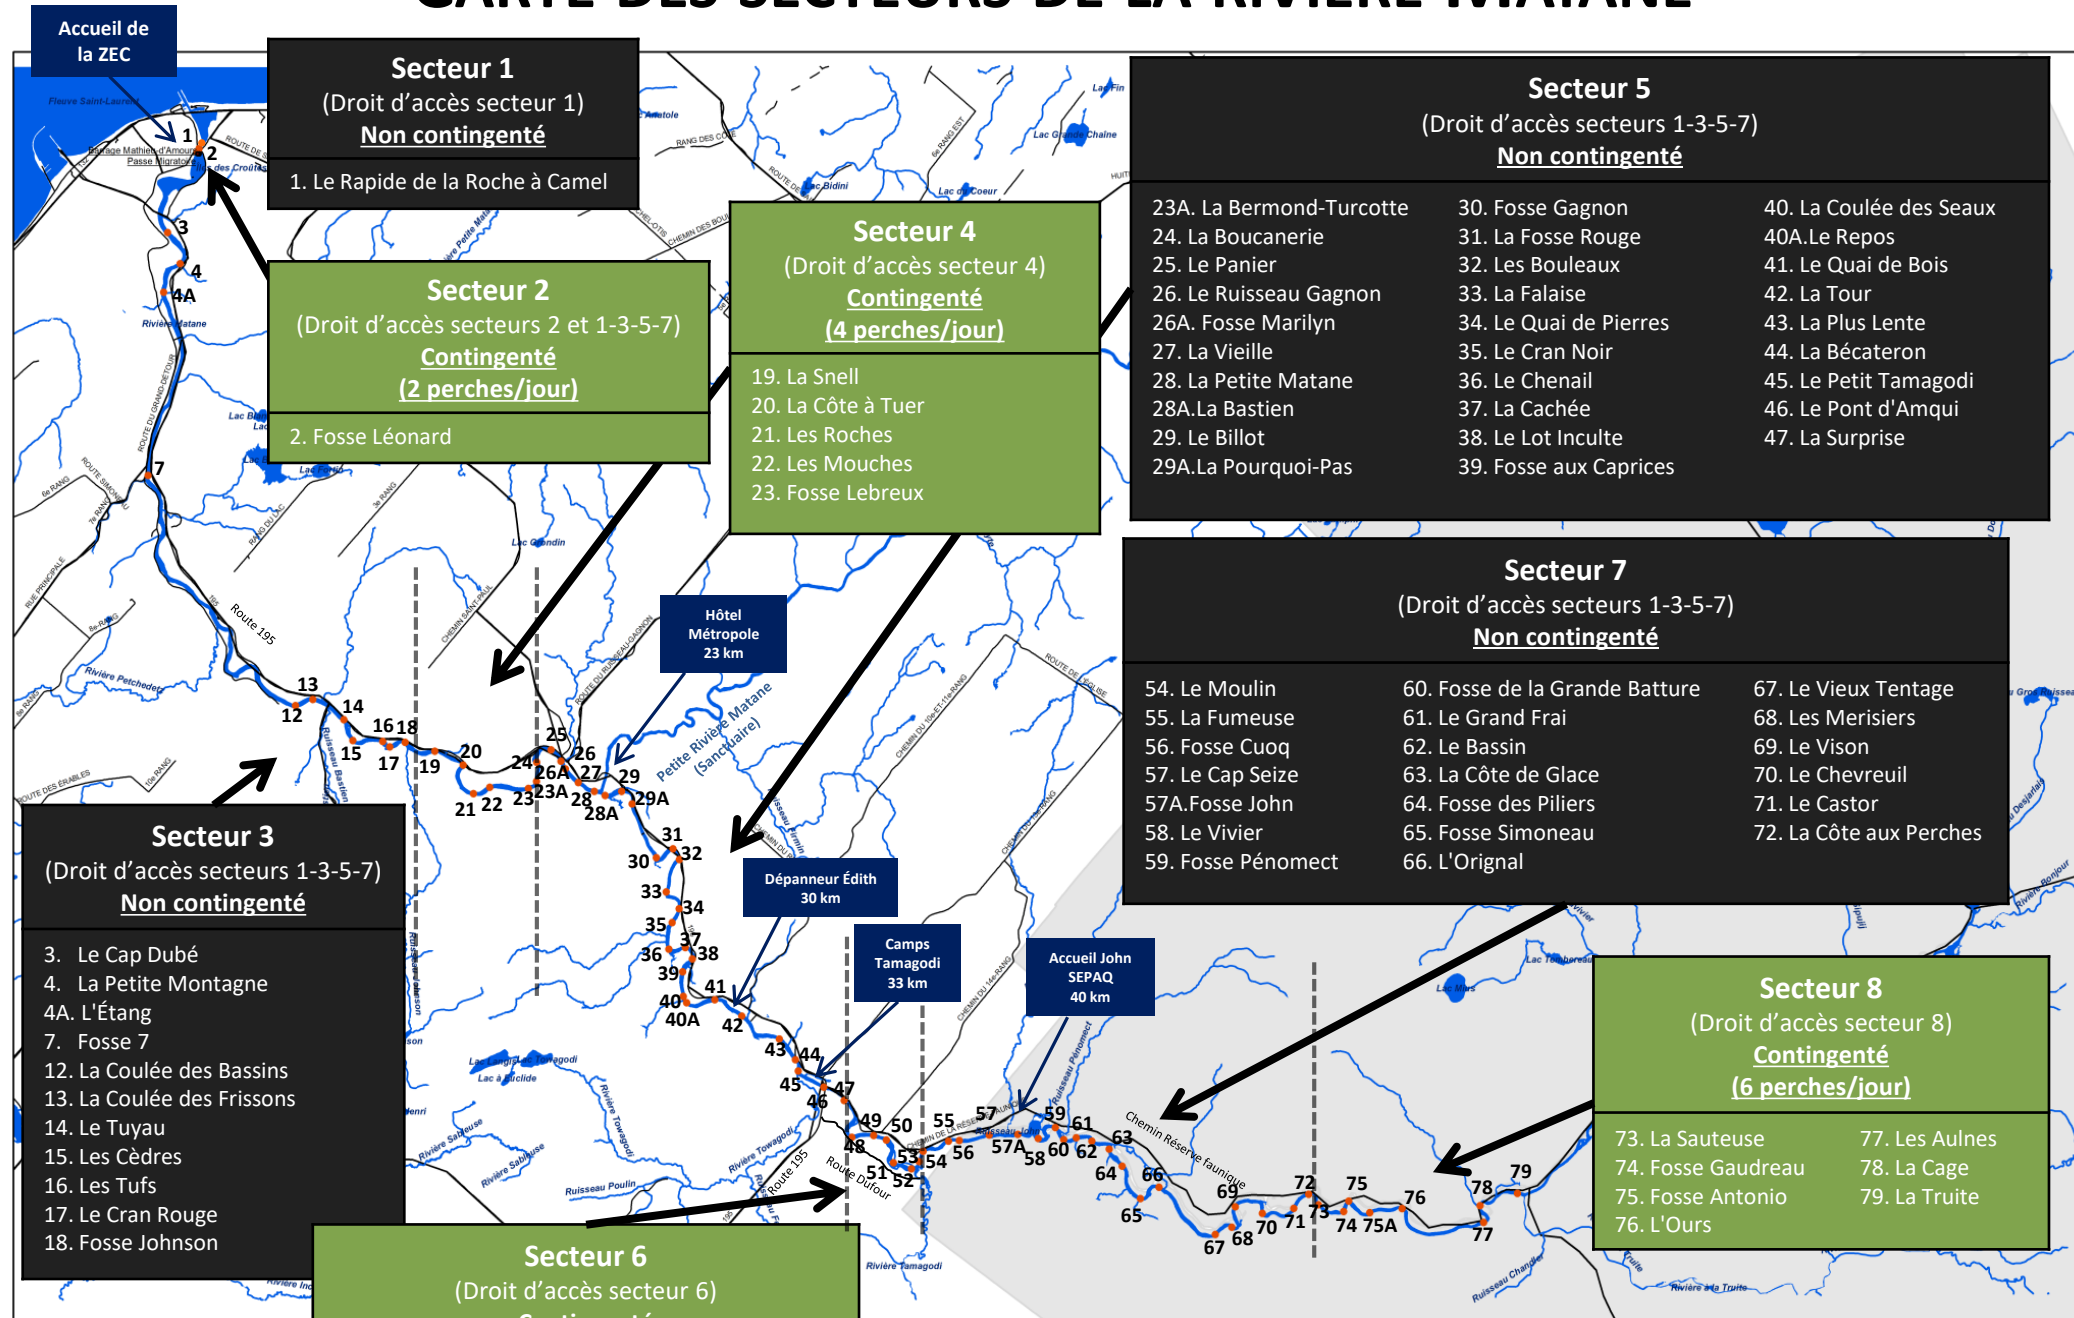

CARTE DES SECTEURS DE LA RIVIÈRE MATANE

Période de pêche au saumon: 15 juin au 30 septembre

www.rivierematane.com

©Société de gestion de la rivière Matane. 2017